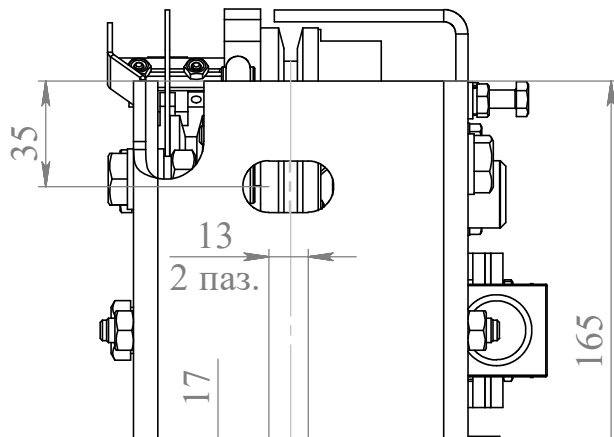

МЕСТНЫЙ А
МАСШТАБ 1 : 1

30,0°

ВИД Б

↑ Б

Обозначение	Номинальная скорость, м/с	Диапазон скорости срабатывания, м/с	Диаметр каната, мм
ОСК-0,25	0,25	0,3...0,38	6...6,5
ОСК-0,5	0,5	0,6...0,75	6...6,5
ОСК-0,63	0,63	0,77...0,95	6...6,5
ОСК-0,71	0,71	0,85...1,07	6...6,5
ОСК-1	1	1,2...1,45	6...6,5
ОСК-1,4	1,4	1,65...1,9	6...6,5
ОСК-1,6	1,6	1,9...2,15	6...6,5