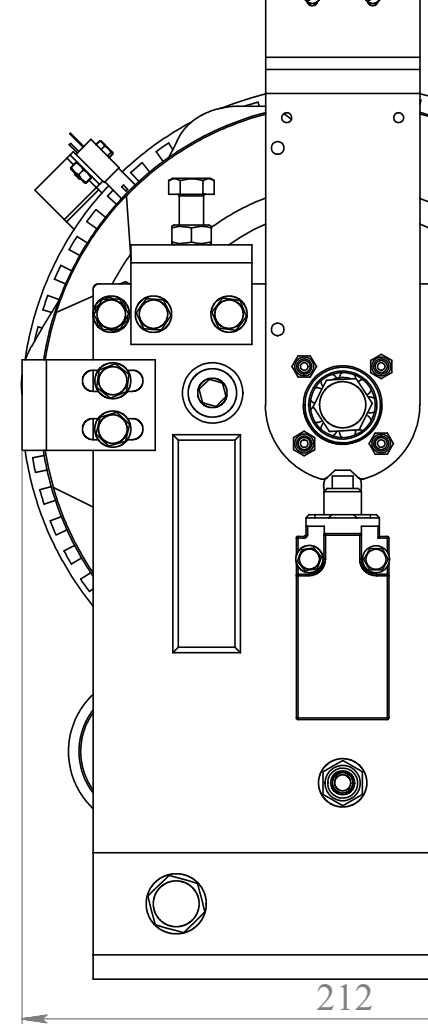

МЕСТНЫЙ А
МАСШТАБ 1 : 1

30,0°

ВИД Б

↑ Б

Обозначение	Номинальная скорость, м/с	Диапазон скорости срабатывания, м/с	Диаметр каната, мм
ОСК-0,25	0,25	0,3...0,38	6...6,5
ОСК-0,5	0,5	0,6...0,75	6...6,5
ОСК-0,63	0,63	0,77...0,95	6...6,5
ОСК-0,71	0,71	0,85...1,07	6...6,5
ОСК-1	1	1,2...1,45	6...6,5
ОСК-1,4	1,4	1,65...1,9	6...6,5
ОСК-1,6	1,6	1,9...2,15	6...6,5