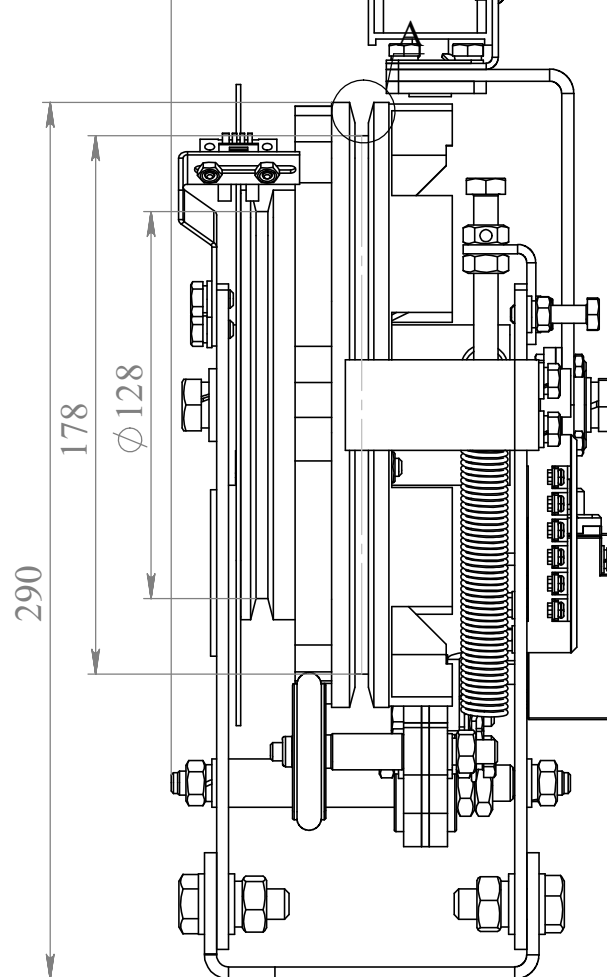

МЕСТНЫЙ А
МАСШТАБ 1 : 1

30,0°

ВИД Б

↑ Б

Обозначение	Номинальная скорость, м/с	Диапазон скорости срабатывания, м/с	Диаметр каната, мм
ОСК-0,25	0,25	0,3...0,38	6...6,5
ОСК-0,5	0,5	0,6...0,75	6...6,5
ОСК-0,63	0,63	0,77...0,95	6...6,5
ОСК-0,71	0,71	0,85...1,07	6...6,5
ОСК-1	1	1,2...1,45	6...6,5
ОСК-1,4	1,4	1,65...1,9	6...6,5
ОСК-1,6	1,6	1,9...2,15	6...6,5

ЛСБ.09.48.00